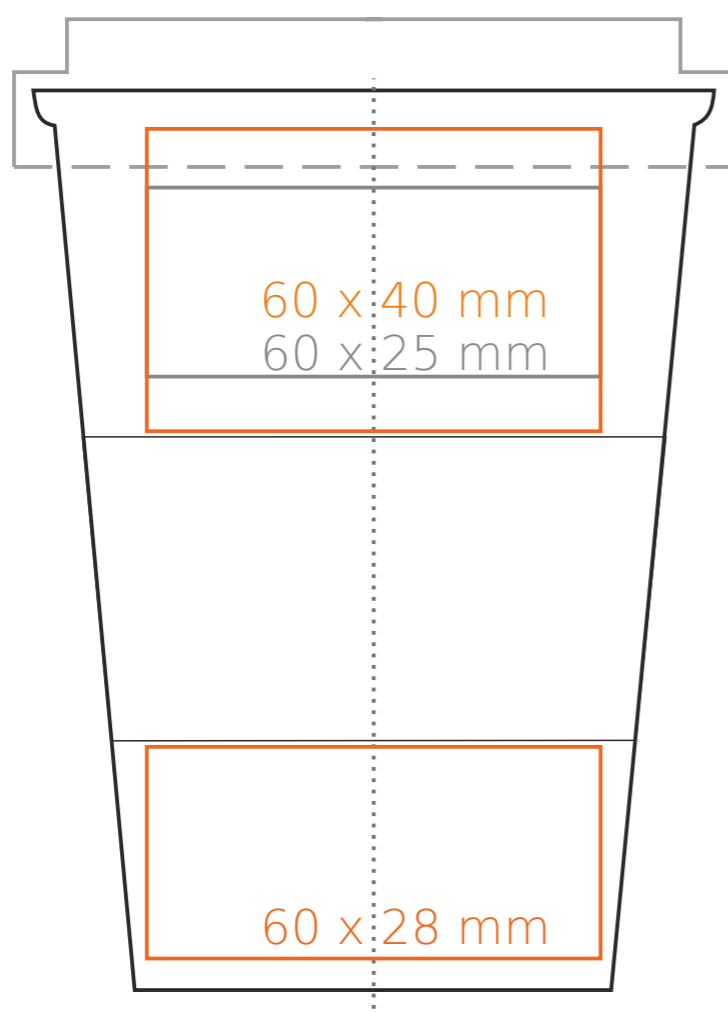

M\_514 **Coffe 2 Go Classic**

350 ml / h: 119 mm / Ø 88 mm

przykrywka Ø 90 mm

Nadruk wewnątrz na ścianie  
Nadruk od spodu

- 40 x 20 mm  
- Ø 35 mm

\*W przypadku projektów dla kalkomanii wybiegających poza standardową powierzchnię nadruku prosimy o kontakt z działem handlowym.