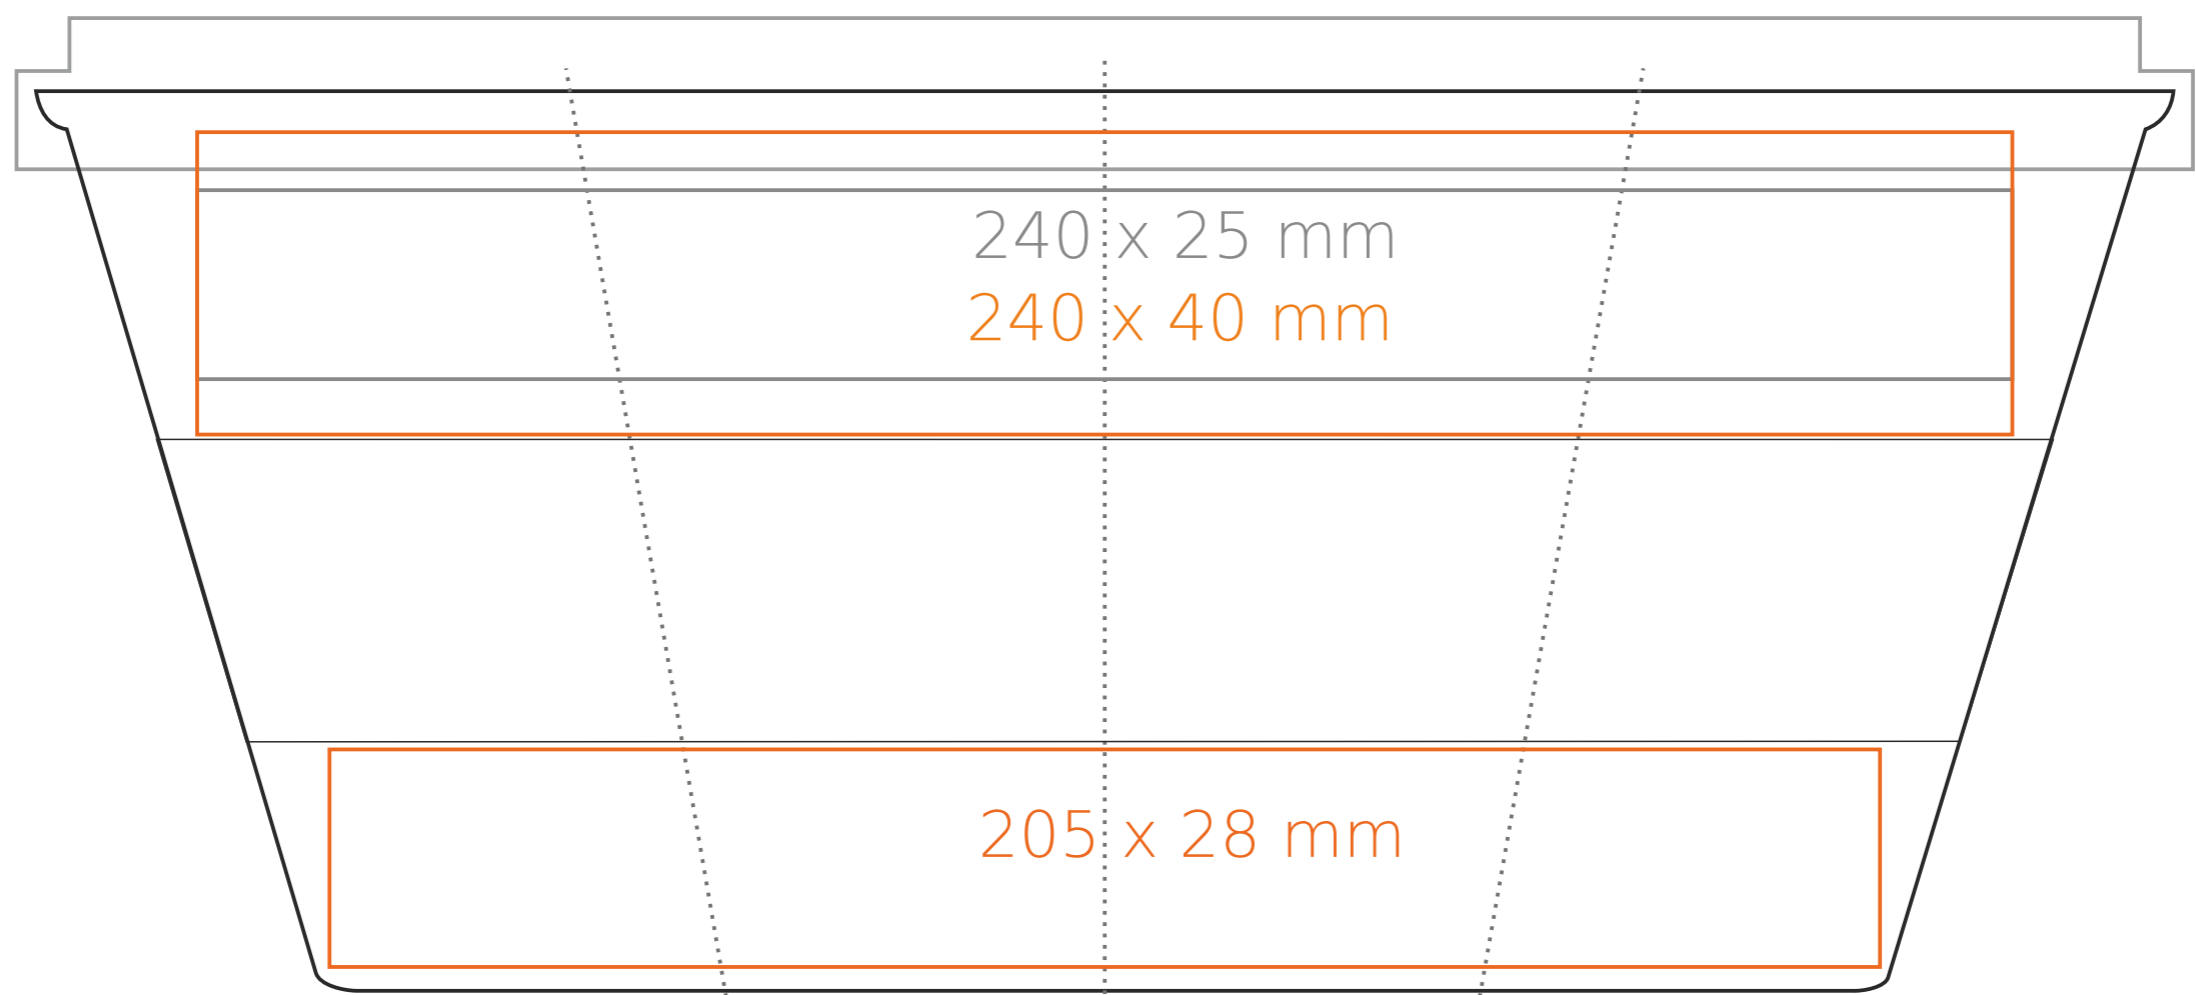

M\_514 **Coffe 2 Go Classic**

350 ml / h: 119 mm / Ø 88 mm

przykrywka Ø 90 mm

Nadruk wewnątrz na ścianie  
Nadruk od spodu

- 40 x 20 mm  
- Ø 35 mm

\*W przypadku projektów dla kalkomanii wybiegających poza standardową powierzchnię nadruku prosimy o kontakt z działem handlowym.

## legenda

- Nadruk kalkomania (Transfer Print)
- Piaskowanie (Sensitive Touch)
- Nadruk bezpośredni (Direct Print)