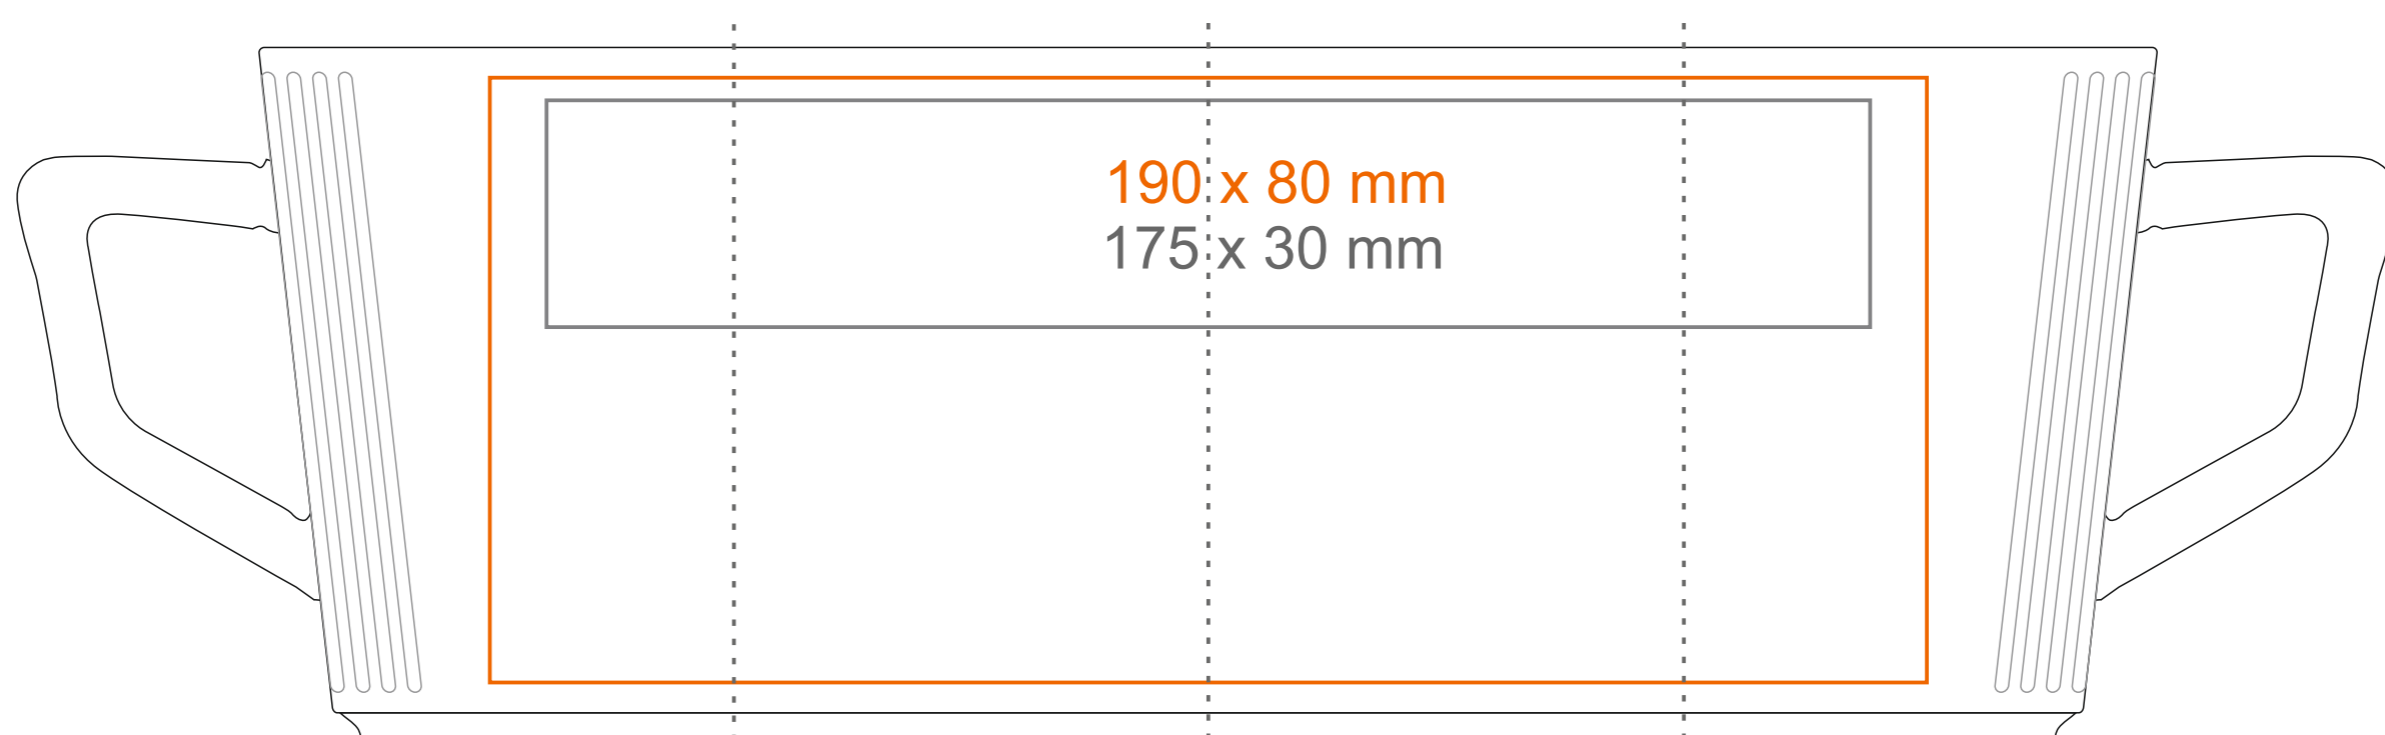

M554 **GROOVE**

280 ml / h: 92 mm / Ø 84 mm

Nadruk na uchu	50 x 9 mm
Nadruk wewnątrz na ściance	40 x 20 mm
Nadruk wewnątrz na dnie	Ø 35 mm
Nadruk od spodu	Ø 42 mm

\*W przypadku projektów dla kalkomanii wybiegających poza standardową powierzchnię nadruku prosimy o kontakt z działem handlowym.

## legenda

- Nadruk kalkomania (Transfer Print)
- Piaskowanie (Sensitive Touch)
- Nadruk bezpośredni (Direct Print)