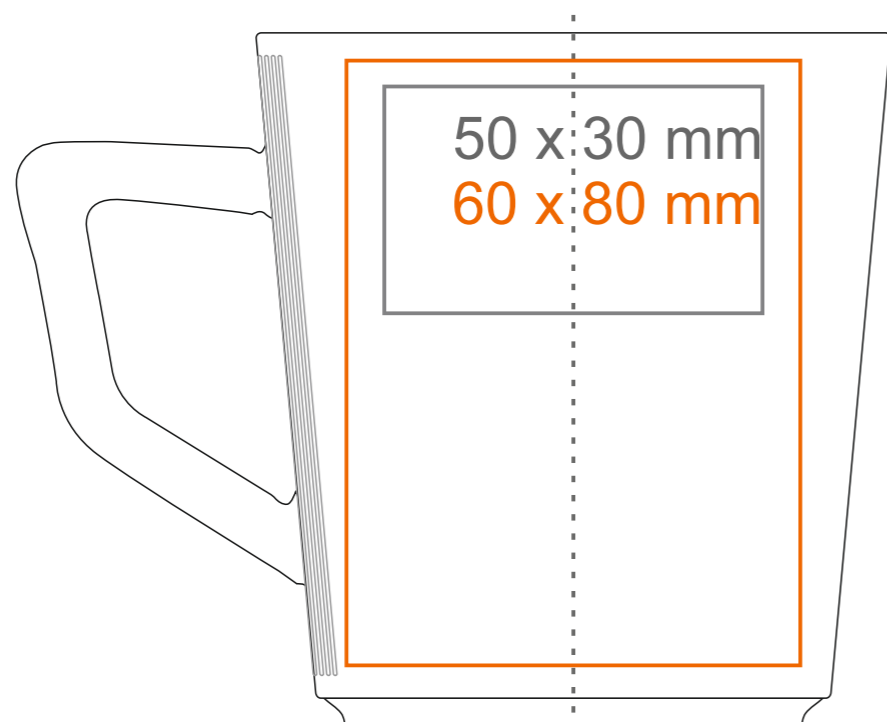

M554 **GROOVE**

280 ml / h: 92 mm / Ø 84 mm

Nadruk na uchu	50 x 9 mm
Nadruk wewnątrz na ściance	40 x 20 mm
Nadruk wewnątrz na dnie	Ø 35 mm
Nadruk od spodu	Ø 42 mm

\*W przypadku projektów dla kalkomanii wybiegających poza standardową powierzchnię nadruku prosimy o kontakt z działem handlowym.

## legenda

- Nadruk kalkomania (Transfer Print)
- Piaskowanie (Sensitive Touch)
- Nadruk bezpośredni (Direct Print)