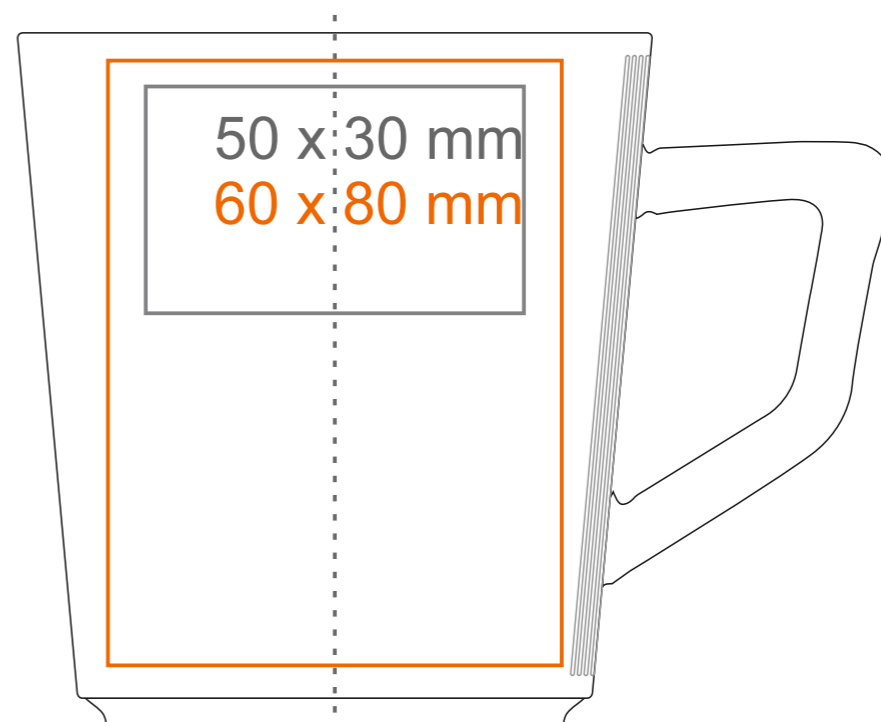

M554 **GROOVE**

280 ml / h: 92 mm / Ø 84 mm

Nadruk na uchu	50 x 9 mm
Nadruk wewnątrz na ściance	40 x 20 mm
Nadruk wewnątrz na dnie	Ø 35 mm
Nadruk od spodu	Ø 42 mm

\*W przypadku projektów dla kalkomanii wybiegających poza standardową powierzchnię nadruku prosimy o kontakt z działem handlowym.