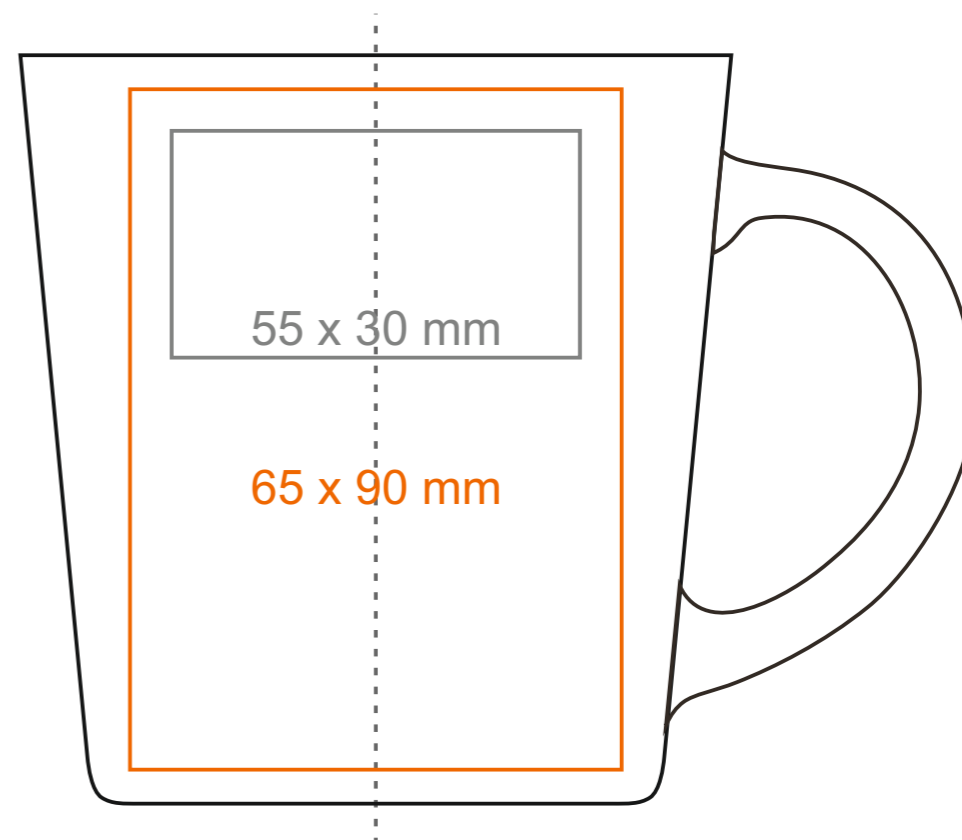

M_547 Berg

380 ml / h: 98 mm / Ø 94 mm

Nadruk na uchu	- 80 x 12 mm
Nadruk wewnątrz na ściance	- 50 x 20 mm
Nadruk wewnątrz na dnie	- Ø 40 mm
Nadruk od spodu	- Ø 45 mm

*W przypadku projektów dla kalkomanii wybiegających poza standardową powierzchnię nadruku prosimy o kontakt z działem handlowym.