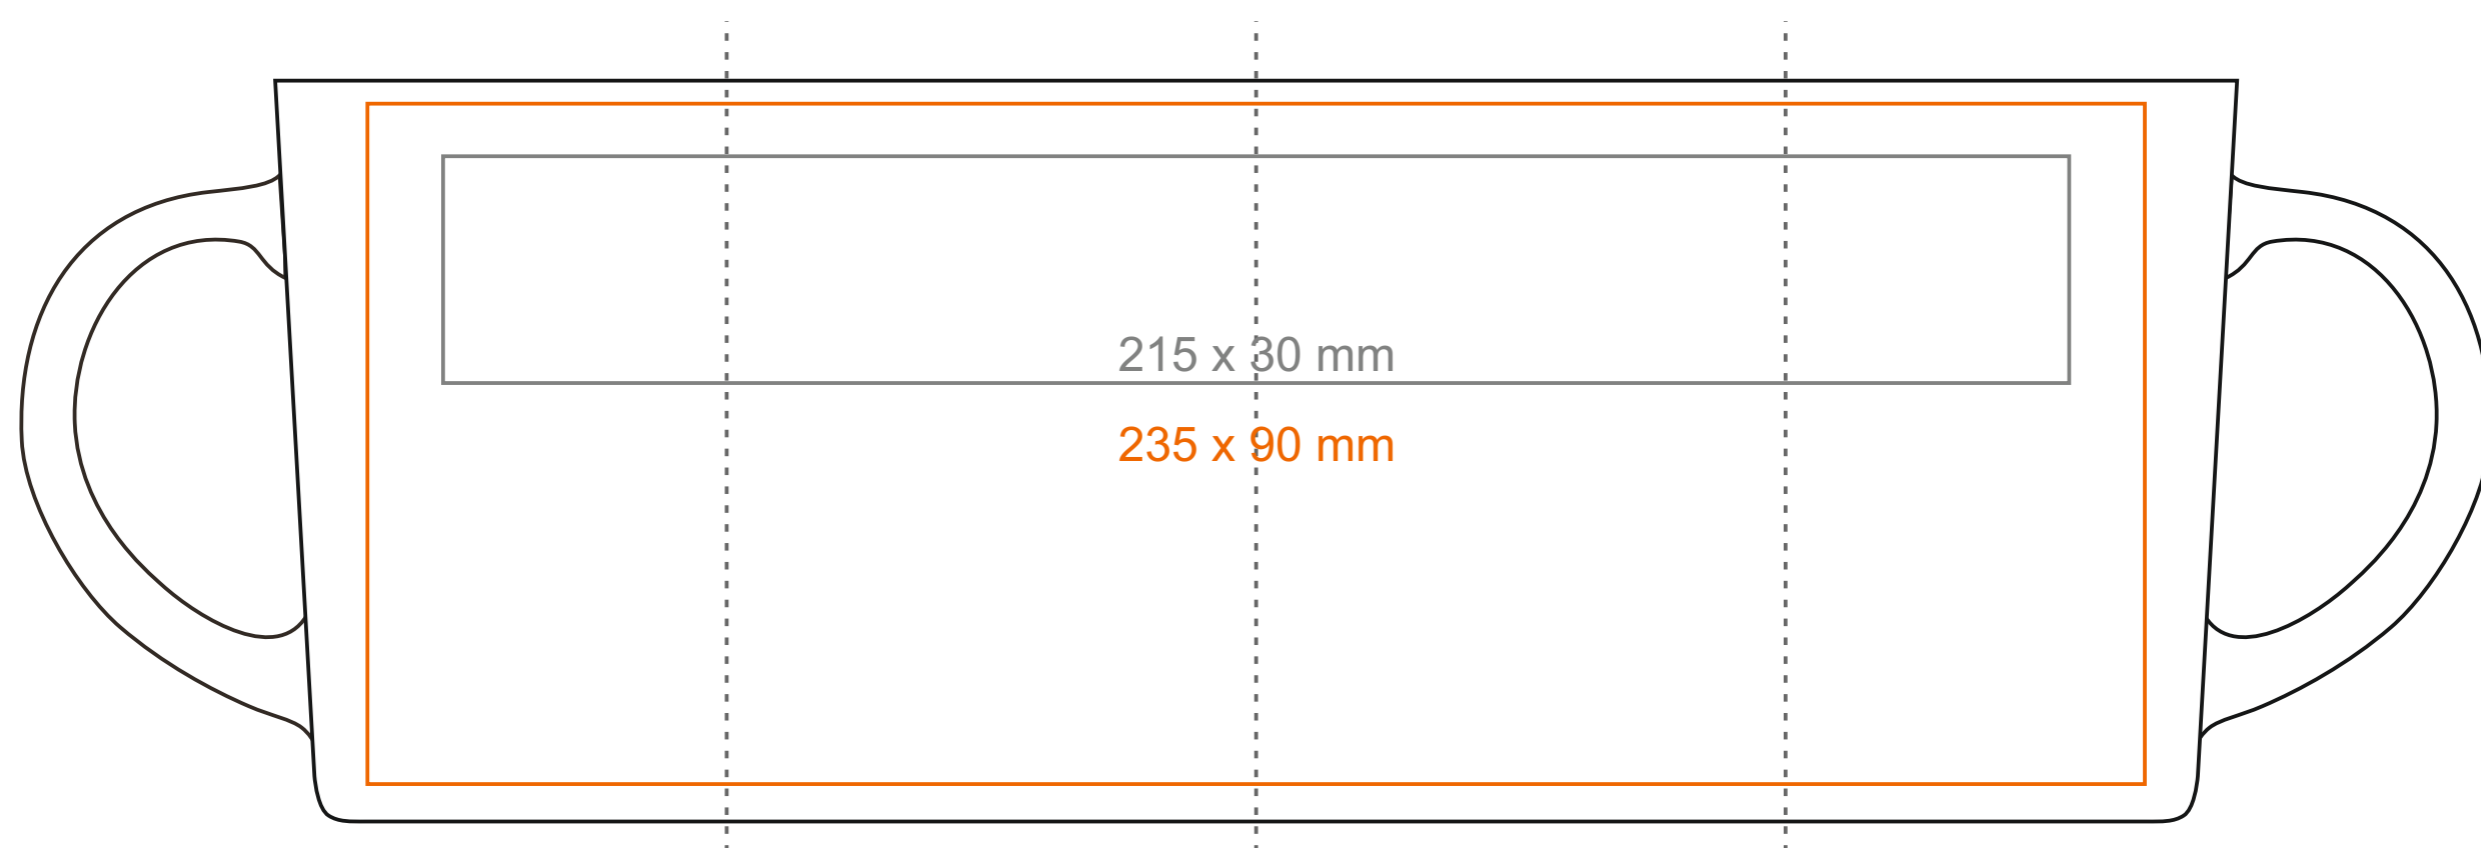

M_547 Berg

380 ml / h: 98 mm / Ø 94 mm

Nadruk na uchu	- 80 x 12 mm
Nadruk wewnątrz na ściance	- 50 x 20 mm
Nadruk wewnątrz na dnie	- Ø 40 mm
Nadruk od spodu	- Ø 45 mm

*W przypadku projektów dla kalkomanii wybiegających poza standardową powierzchnię nadruku prosimy o kontakt z działem handlowym.

[Jak należy przygotować projekty do druku](#)

legenda

- Nadruk kalkomania (Transfer Print)
- Piaskowanie (Sensitive Touch)
- Nadruk bezpośredni (Direct Print)