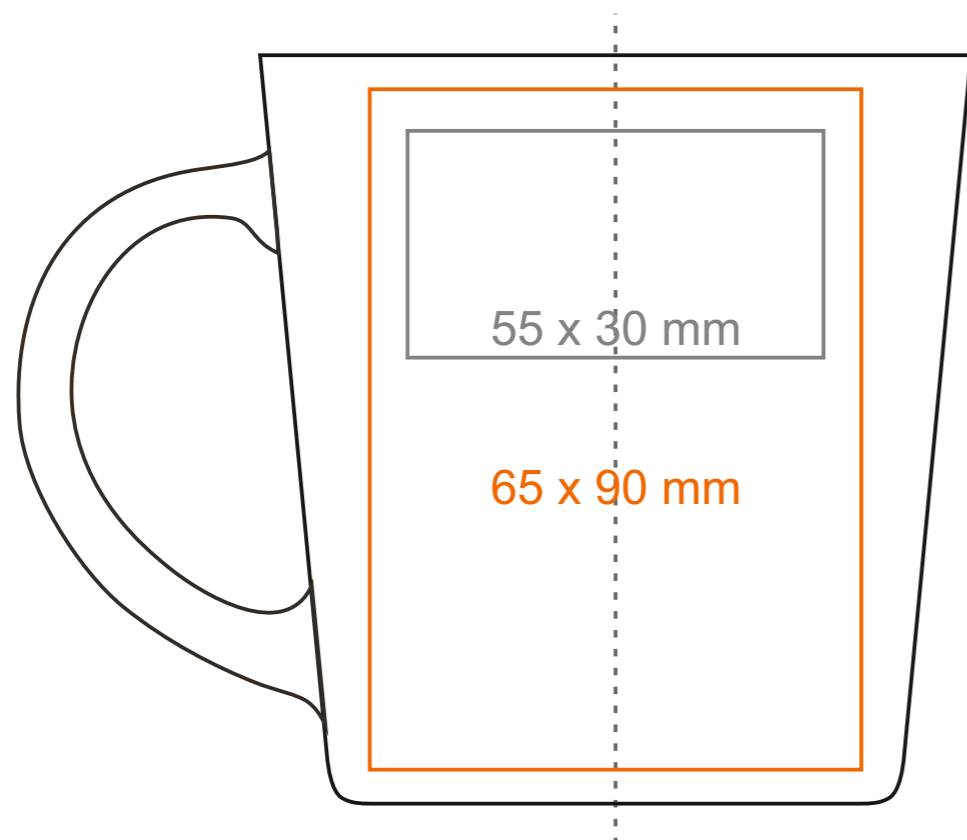

M_547 Berg

380 ml / h: 98 mm / Ø 94 mm

Nadruk na uchu	- 80 x 12 mm
Nadruk wewnątrz na ściance	- 50 x 20 mm
Nadruk wewnątrz na dnie	- Ø 40 mm
Nadruk od spodu	- Ø 45 mm

*W przypadku projektów dla kalkomanii wybiegających poza standardową powierzchnię nadruku prosimy o kontakt z działem handlowym.